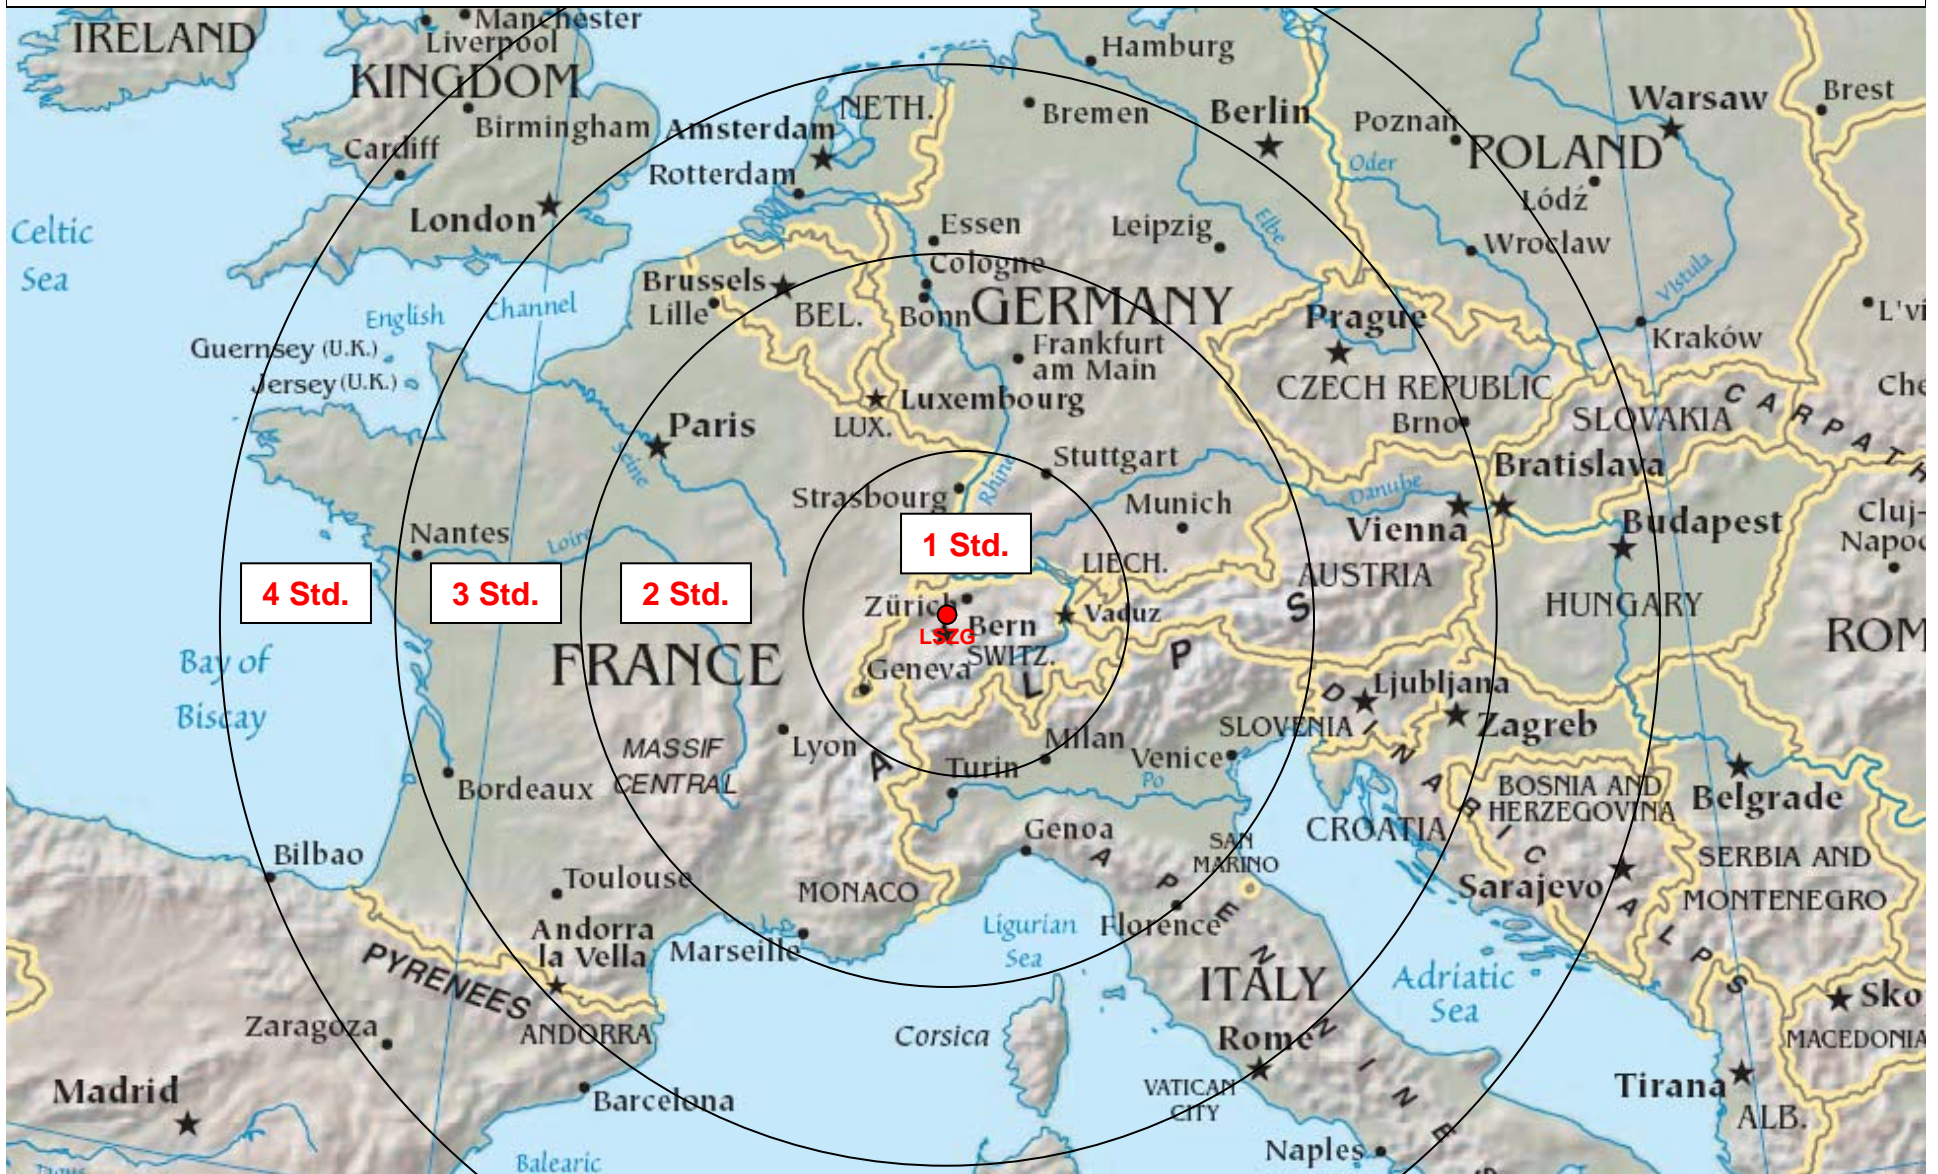

Europa Flüge nach IFR

Sicher, Schnell, Flexible und unkompliziert Termine wahrnehmen.

Gerne machen wir Ihnen ein Angebot !

www.smartaviation.ch

***mit der Beach BE33 / HB-EWH ab
Grenchen, Bern, Basel, Zürich, Altenrhein***

Zeitangaben für die Strecken

Die angegebenen Kreise zeigen die ungefähre Zeit welche für eine Strecke gebraucht wird. Abhängig von den Luftstrassen Strukturen und / oder Windverhältnissen kann es Zeitliche Abweichungen +- geben.